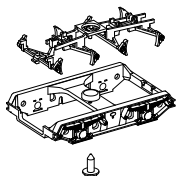

231

235

237

238

232

242

56030

56052

PIKO Spielwaren GmbH · Lutherstraße 30 · 96515 Sonneberg · GERMANY
德国比高有限公司 · 德国图林根州索内堡市路德街30号

ERSATZTEILE FLACHWAGEN 401Z

Części zamienne · Spare parts · Pièces détachées

ET-Nr.:	Bezeichnung:	Oznaczenie:	Description:	Désignation:	PG*
54000-231	2x Kurzkupplungsdeichsel / 2x Feder	2x dyszel sprzęgu / 2x sprężyna kinematyki sprzęgu	2x Short coupler adapter / 2x spring	2x l'adaptateur du coupleur / 2x Ressort	7
54000-232	Drehgestell / Bremsklötze / Schraube	wózek / Klocki hamulcowe / Śruba	Bogie / Brake shoes / Screw	Bogie / Chaussures du frein / vis	8
54000-235	2x Puffer eckig	2x zderzak	2x Buffer	2x Tampon	6
54000-237	2x Handbremsrad	2x Koło hamulca ręcznego	2x Brake wheel	2x Roue du frein	6
58412-238	2x Rangiertritt / 2x Bremsschlauch	2x Stopień manewrowy / 2x Przewód hamulcowy	2x Step / 2x Air pipe	2x Marche pieds / 2x Détail traverse	8
54000-242	2x Tritt Hochbord seitlich / 2x Griff Front V4 Ecke / 2x Griff Front V4	2x Stopień -bocznie / 2x Poręcz przednia-V4 / 2x Poręcz przednia- środek-V4	2x Step / 2x Handrail-front-V4 / 2x Handrail-front-V4	2x Marche pieds / 2x Main courante-V4 / 2x Main courante-V4	7
	ET aus unserem Standardprogramm	Części zamienne z programu standardowego	Spare parts standard range	Pièces détachées de notre gamme standard	
56030	Kupplung (2 Stck.)	Sprzęg kompletny (2 szt.)	Coupling (2 pcs.)	Attelage (2 unités)	
56052	Radsatz DC (2 Stck.)	Koła z kołem DC (2 szt.)	Wheelset DC (2 pcs.)	Essieux CC (2 unités)	
56061	Radsatz AC (2 Stck.)	Koła z kołem AC (2 szt.)	Wheelset AC (2 pcs.)	Essieux CA (2 unités)	